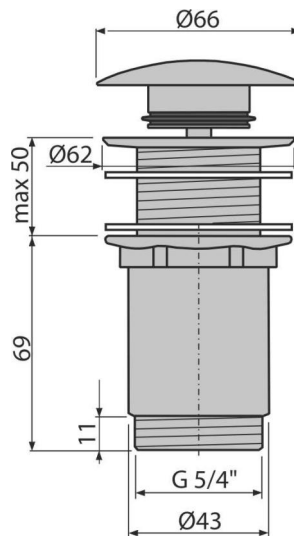

A395

Výpust umyvadlová CLICK/CLACK 5/4" celokovová bez přepadu, velká zátka

Použití

Pro plastová a skleněná umyvadla
Pro umyvadla bez přepadu

Vlastnosti

- Dlouhá životnost mechanismu CLICK/CLACK
- Materiál: kov s povrchovou úpravou chrom
- Pochromování je odolné proti mechanickému poškození
- Závit pro připojení k umyvadlovému sifonu 5/4"

Rozsah dodávky

- Pochromovaná kovová zátka
- Silikonové těsnění 2 ks
- Tělo výpusti

Objednací kód, Logistické informace

Kód	EAN	Hmotnost (kus balení paleta)	Rozměr (kus balení)	Množství (balení paleta)
A395	8595580500344	0,41 12,25 363,1 kg	100×75×75 390×240×300 mm	30 840 ks

Záruky 2/3 roky * Celní kód 84818019 Normy ČSN EN 274

Technické parametry

- Závit 5/4"