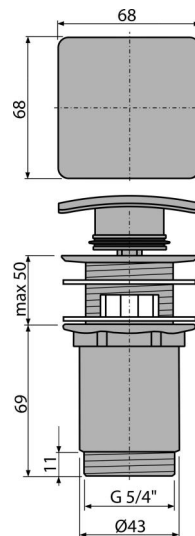

A393

Výpust umyvadlová CLICK/CLACK 5/4" celokovová s přepadem, hranatá zátka

Použití

Pro umyvadla s přepadem

Vlastnosti

- Dlouhá životnost mechanismu CLICK/CLACK
- Materiál: kov s povrchovou úpravou chrom
- Pochromování je odolné proti mechanickému poškození
- Závit pro připojení k umyvadlovému sifonu 5/4"

Rozsah dodávky

- Pochromovaná kovová zátka
- Silikonové těsnění 2 ks
- Tělo výpusti

Objednací kód, Logistické informace

Kód	EAN	Hmotnost (kus balení paleta)	Rozměr (kus balení)	Množství (balení paleta)
A393	8594045931952	0,42 12,48 369,4 kg	120×75×75 390×240×300 mm	30 840 ks

Záruky

2/3 roky *

Celní kód

84818019

Normy

ČSN EN 274

Technické parametry

- Závit 5/4 "