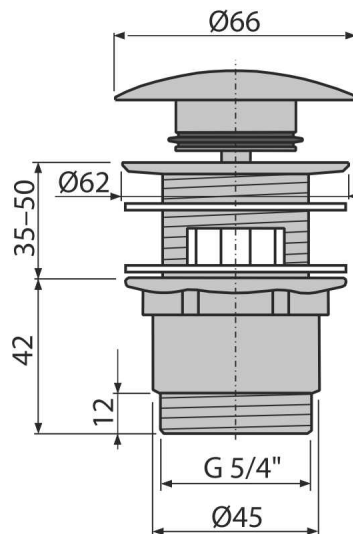

A390

Výpust umyvadlová CLICK/CLACK 5/4" celokovová s přepadem, velká zátka

Použití

Pro umyvadla s přepadem

Vlastnosti

- Dlouhá životnost mechanismu CLICK/CLACK
- Materiál: kov s povrchovou úpravou chrom
- Pochromování je odolné proti mechanickému poškození
- Prostorově úsporná umyvadlová výpust
- Závit pro připojení k umyvadlovému sifonu 5/4"

Rozsah dodávky

- Pochromovaná kovová zátka
- Silikonové těsnění 2 ks
- Tělo výpusti

Objednací kód, Logistické informace

Kód	EAN	Hmotnost (kus balení paleta)	Rozměr (kus balení)	Množství (balení paleta)
A390	8594045937572	0,38 15,24 446,7 kg	100×75×75 390×240×300 mm	40 1120 ks

Záruky 2/3 roky * Celní kód 84818019 Normy ČSN EN 274

Technické parametry

- Závit 5/4 "