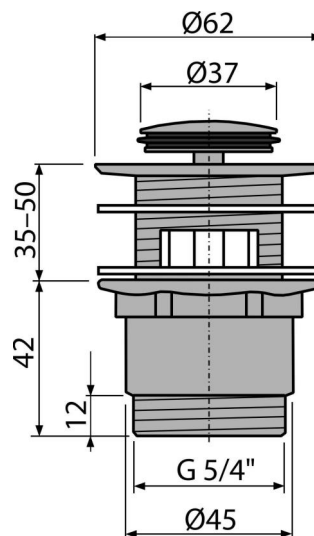

# A39

Výpust umyvadlová CLICK/CLACK 5/4" celokovová s přepadem, malá zátka

## Objednací kód, Logistické informace

Kód	EAN	Hmotnost (kus   balení   paleta)	Rozměr (kus   balení)	Množství (balení   paleta)
A39	8594045937565	0,33   13,16   388,5 kg	100×75×75   390×240×300 mm	40   1120 ks

## Technické parametry

- Závit 5/4 "